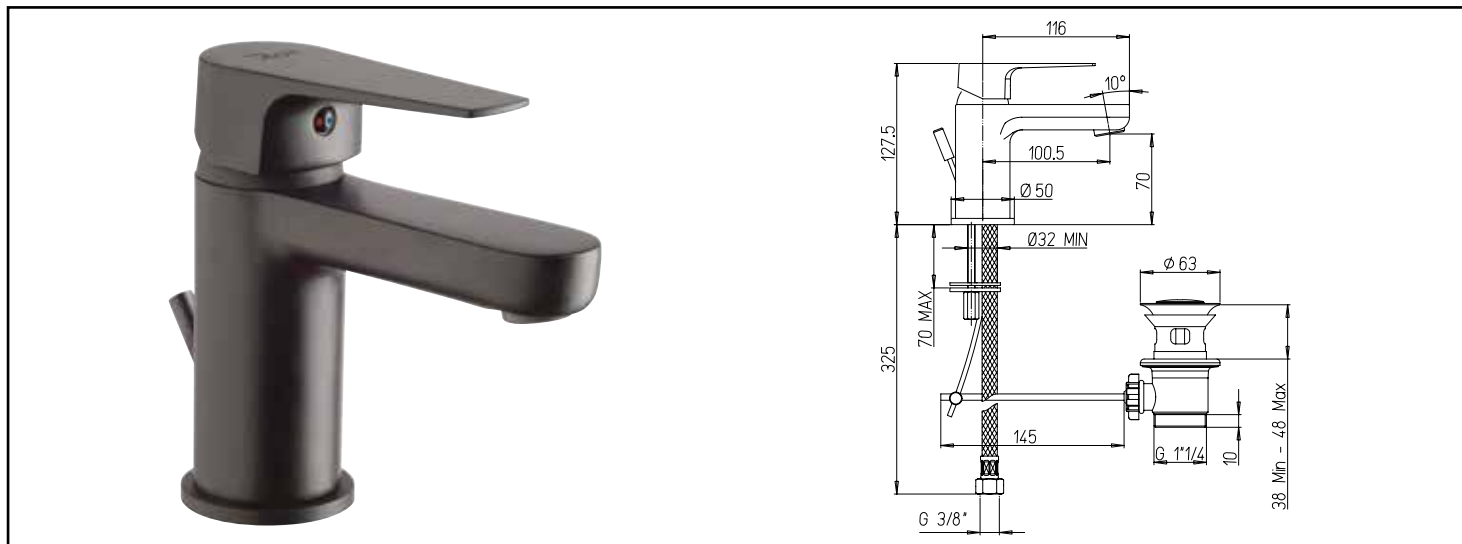

Référence : **501011314**

MITIGEUR DE LAVABO FACT'ORY NOIR - CARTOUCHE Ø35 MM TECHNOLOGIE C3 - ROLF

■ UN DESIGN MODERNE ET INDUSTRIEL.

■ INSTALLATION RAPIDE ET FACILE.

DESCRIPTION	Noir mat. - Manette métal. - Cartouche Ø35 mm. - Bec fixe avec aérateur anticalcaire. - Un point de fixation. - Flexibles Pex pré-montés 370 mm. - Vidage laiton.
CARACTÉRISTIQUES	Noir mat. - Manette métal. - Cartouche Ø35 mm. - Bec fixe avec aérateur anticalcaire. - Un point de fixation. - Flexibles Pex pré-montés 370 mm. - Vidage laiton.
APPLICATIONS	Robinetterie de lavabo
CONDITIONS D'UTILISATION	Pression maximum : 5 bar - Pression d'utilisation : 3 bar - Température maximum de l'eau : 80°C (176°F) - produit Conforme aux réglementations en vigueur
COMPATIBILITÉ	S'installe sur tous les types de lavabo
PRÉCAUTION D'EMPLOI	1 point de fixation. Livré avec flexibles Pex pré-montés 370mm
SPECIFICATIONS D'INSTALLATION	Permet l'équipement sanitaire des salles de bains et cuisine. Garantie 10 ans contre tout vice de fabrication y compris pour les cartouches - Cf conditions générales de vente
PRESCRIPTION DE POSE	Avant le montage nettoyer la tuyauterie pour éliminer toute impureté
PRESCRIPTION D'ENTRETIEN	Nettoyage à l'eau savonneuse avec un chiffon doux et bien sécher - Ne pas utiliser de produits nocifs, abrasifs ou chlorés